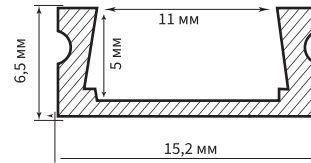

СAB262

НАКЛАДНОЙ ПРОФИЛЬ

Feron

Арт. 10371